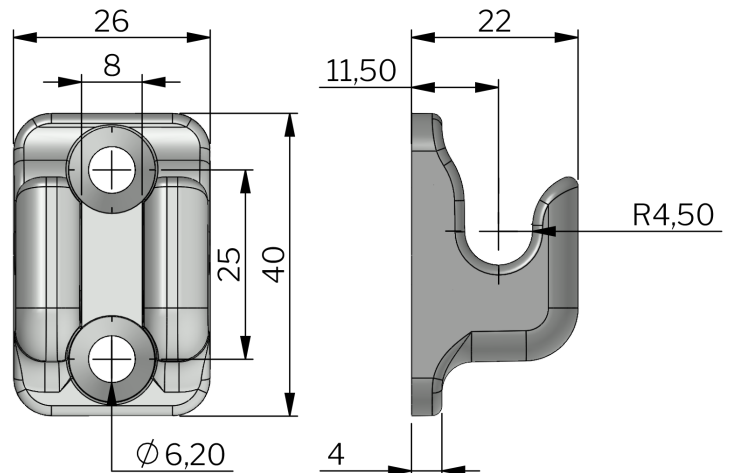

## SISTEMA VISION OUTSIDE CLASSIC - TRAVA PARA APLICAÇÃO OUTSIDE

O sistema é montado na área externa da vedação. Quando a maçaneta é movimentada no sentido do fechamento, os varões são estendidos e fazem o trancamento.

A cremona com os varões e os guias dos varões devem ser adquiridos separadamente.

### MATERIAL

**Latch point:** Steel, polyamide (PA6GF30) and latch pin from stainless steel 303

**Industriilas**  
— When access counts —

P/N	Material
13110201	Zamak, zincado
13140201	Zinc with surface treatment "Highlander"